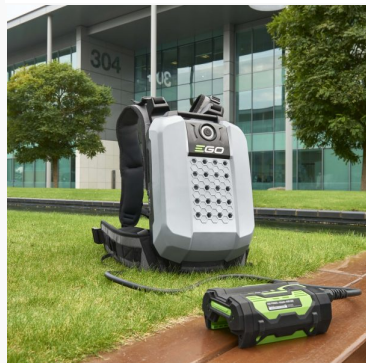

## ADAPTER EGO ADB1000

**7.000,00 RSD**

Adapter za Ego uređaje

**Brend**

EGO

**SKU:** N/A

- Stavlja se na EGO POWER+ uređaje kako bi se priključila profesionalna EGO POWER+ BAX1300 ili BAX1500 baterija