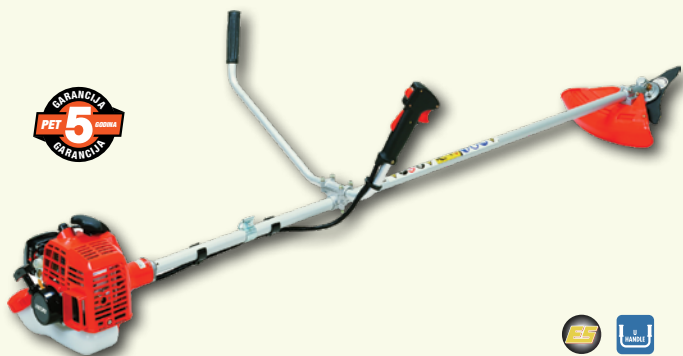

SRM-222ES/U

Broj artikla: 056524

- // Zapremina motora: 21.2 cm³
- // Snaga motora: 0.71 kW / 0.97 KS
- // Standardizovan rezni alat: glava sa silkom + 3T nož
- // Masa: 4.8 kg

Bar kod: 4934110704854

33.999

29.999